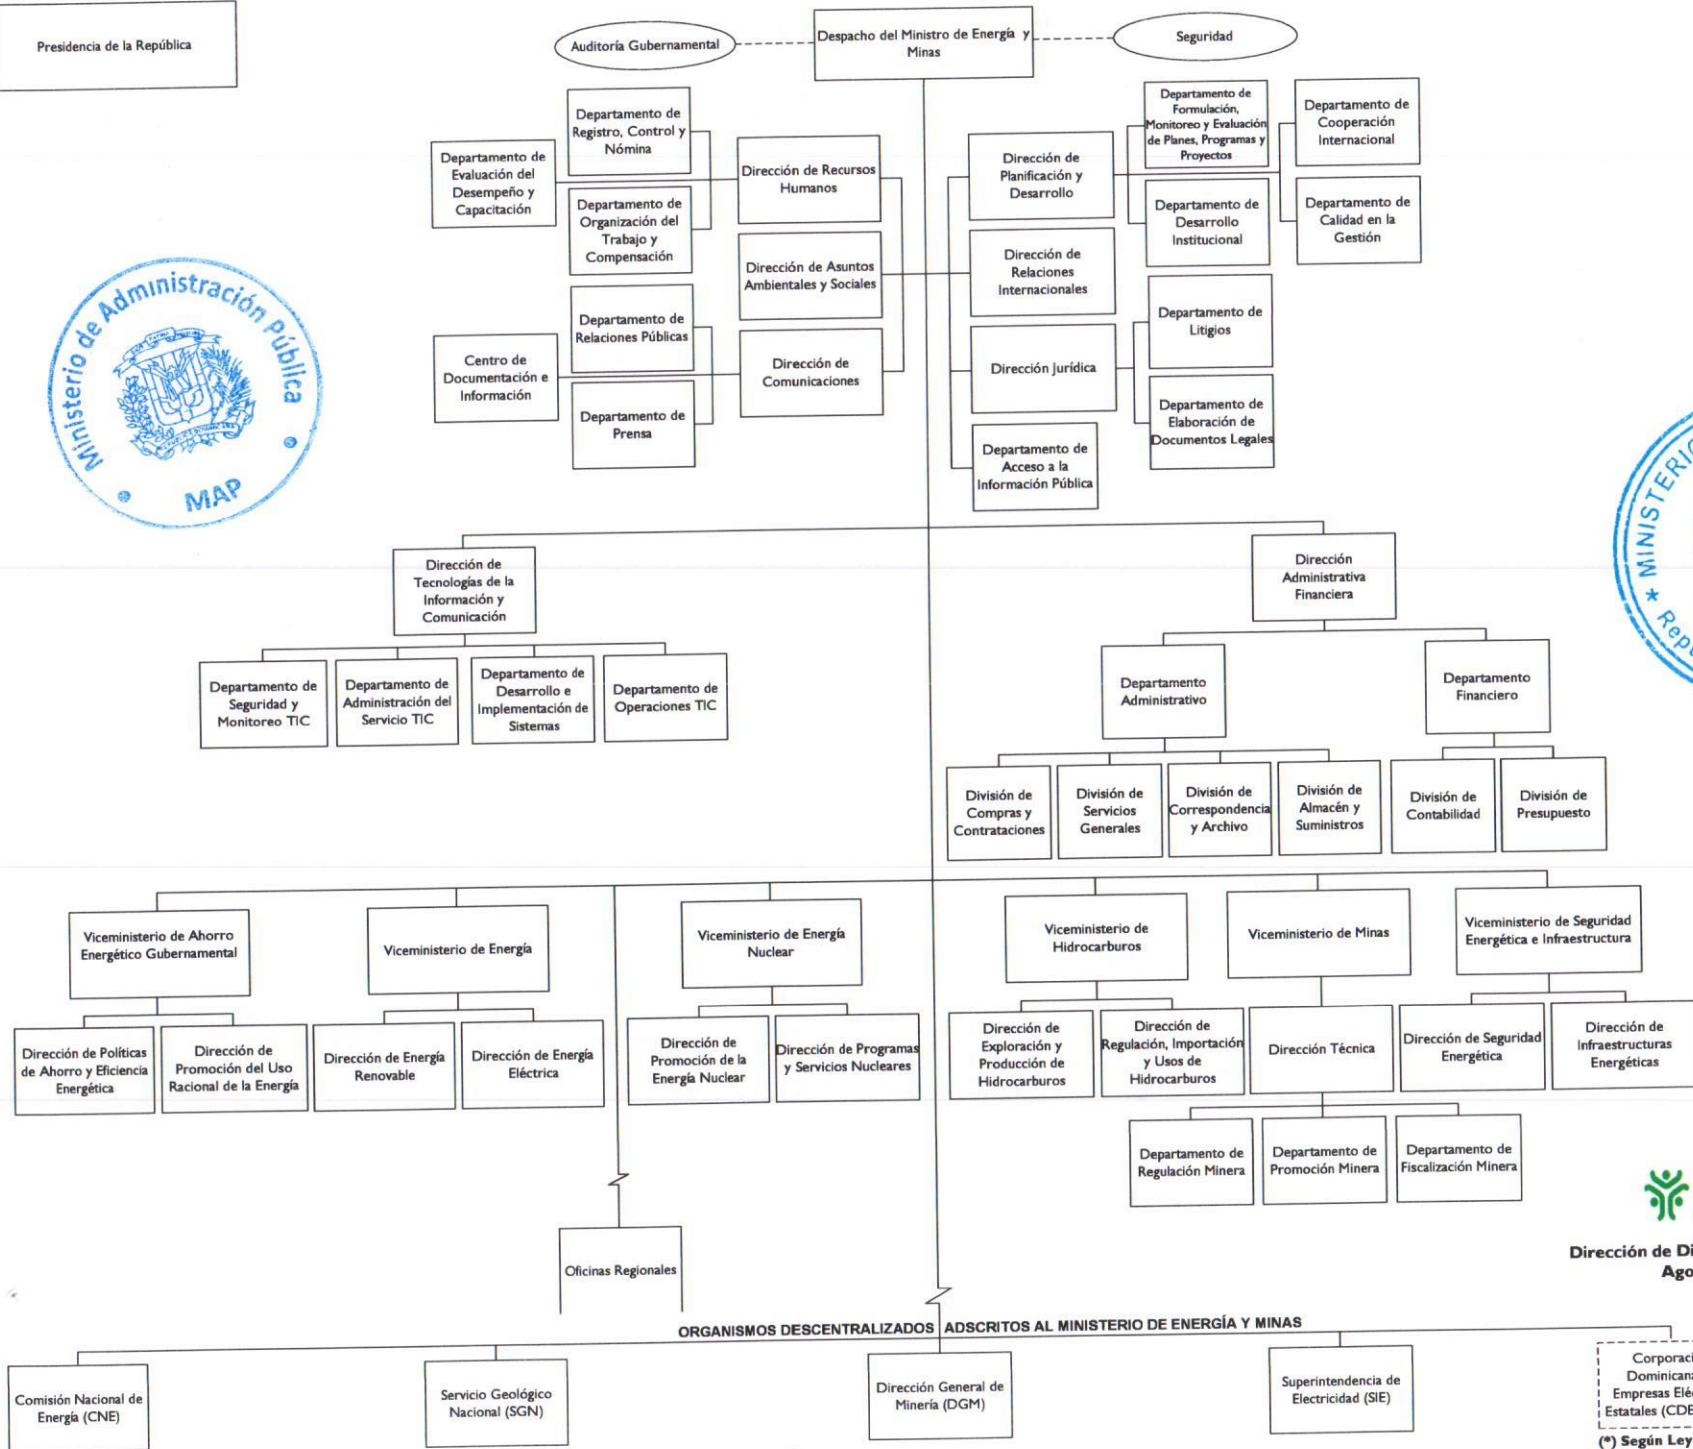

ORGANIGRAMA DEL MINISTERIO DE ENERGÍA Y MINAS

Presidencia de la República

MAP
 MINISTERIO DE ADMINISTRACIÓN PÚBLICA
 Avancemos para ti
 Dirección de Diseño Organizacional
 Agosto, 2017

Corporación Dominicana de Empresas Eléctricas Estatales (CDEEE) (*)
 (*) Según Ley 142-13:
 Atribuciones hasta el 2018